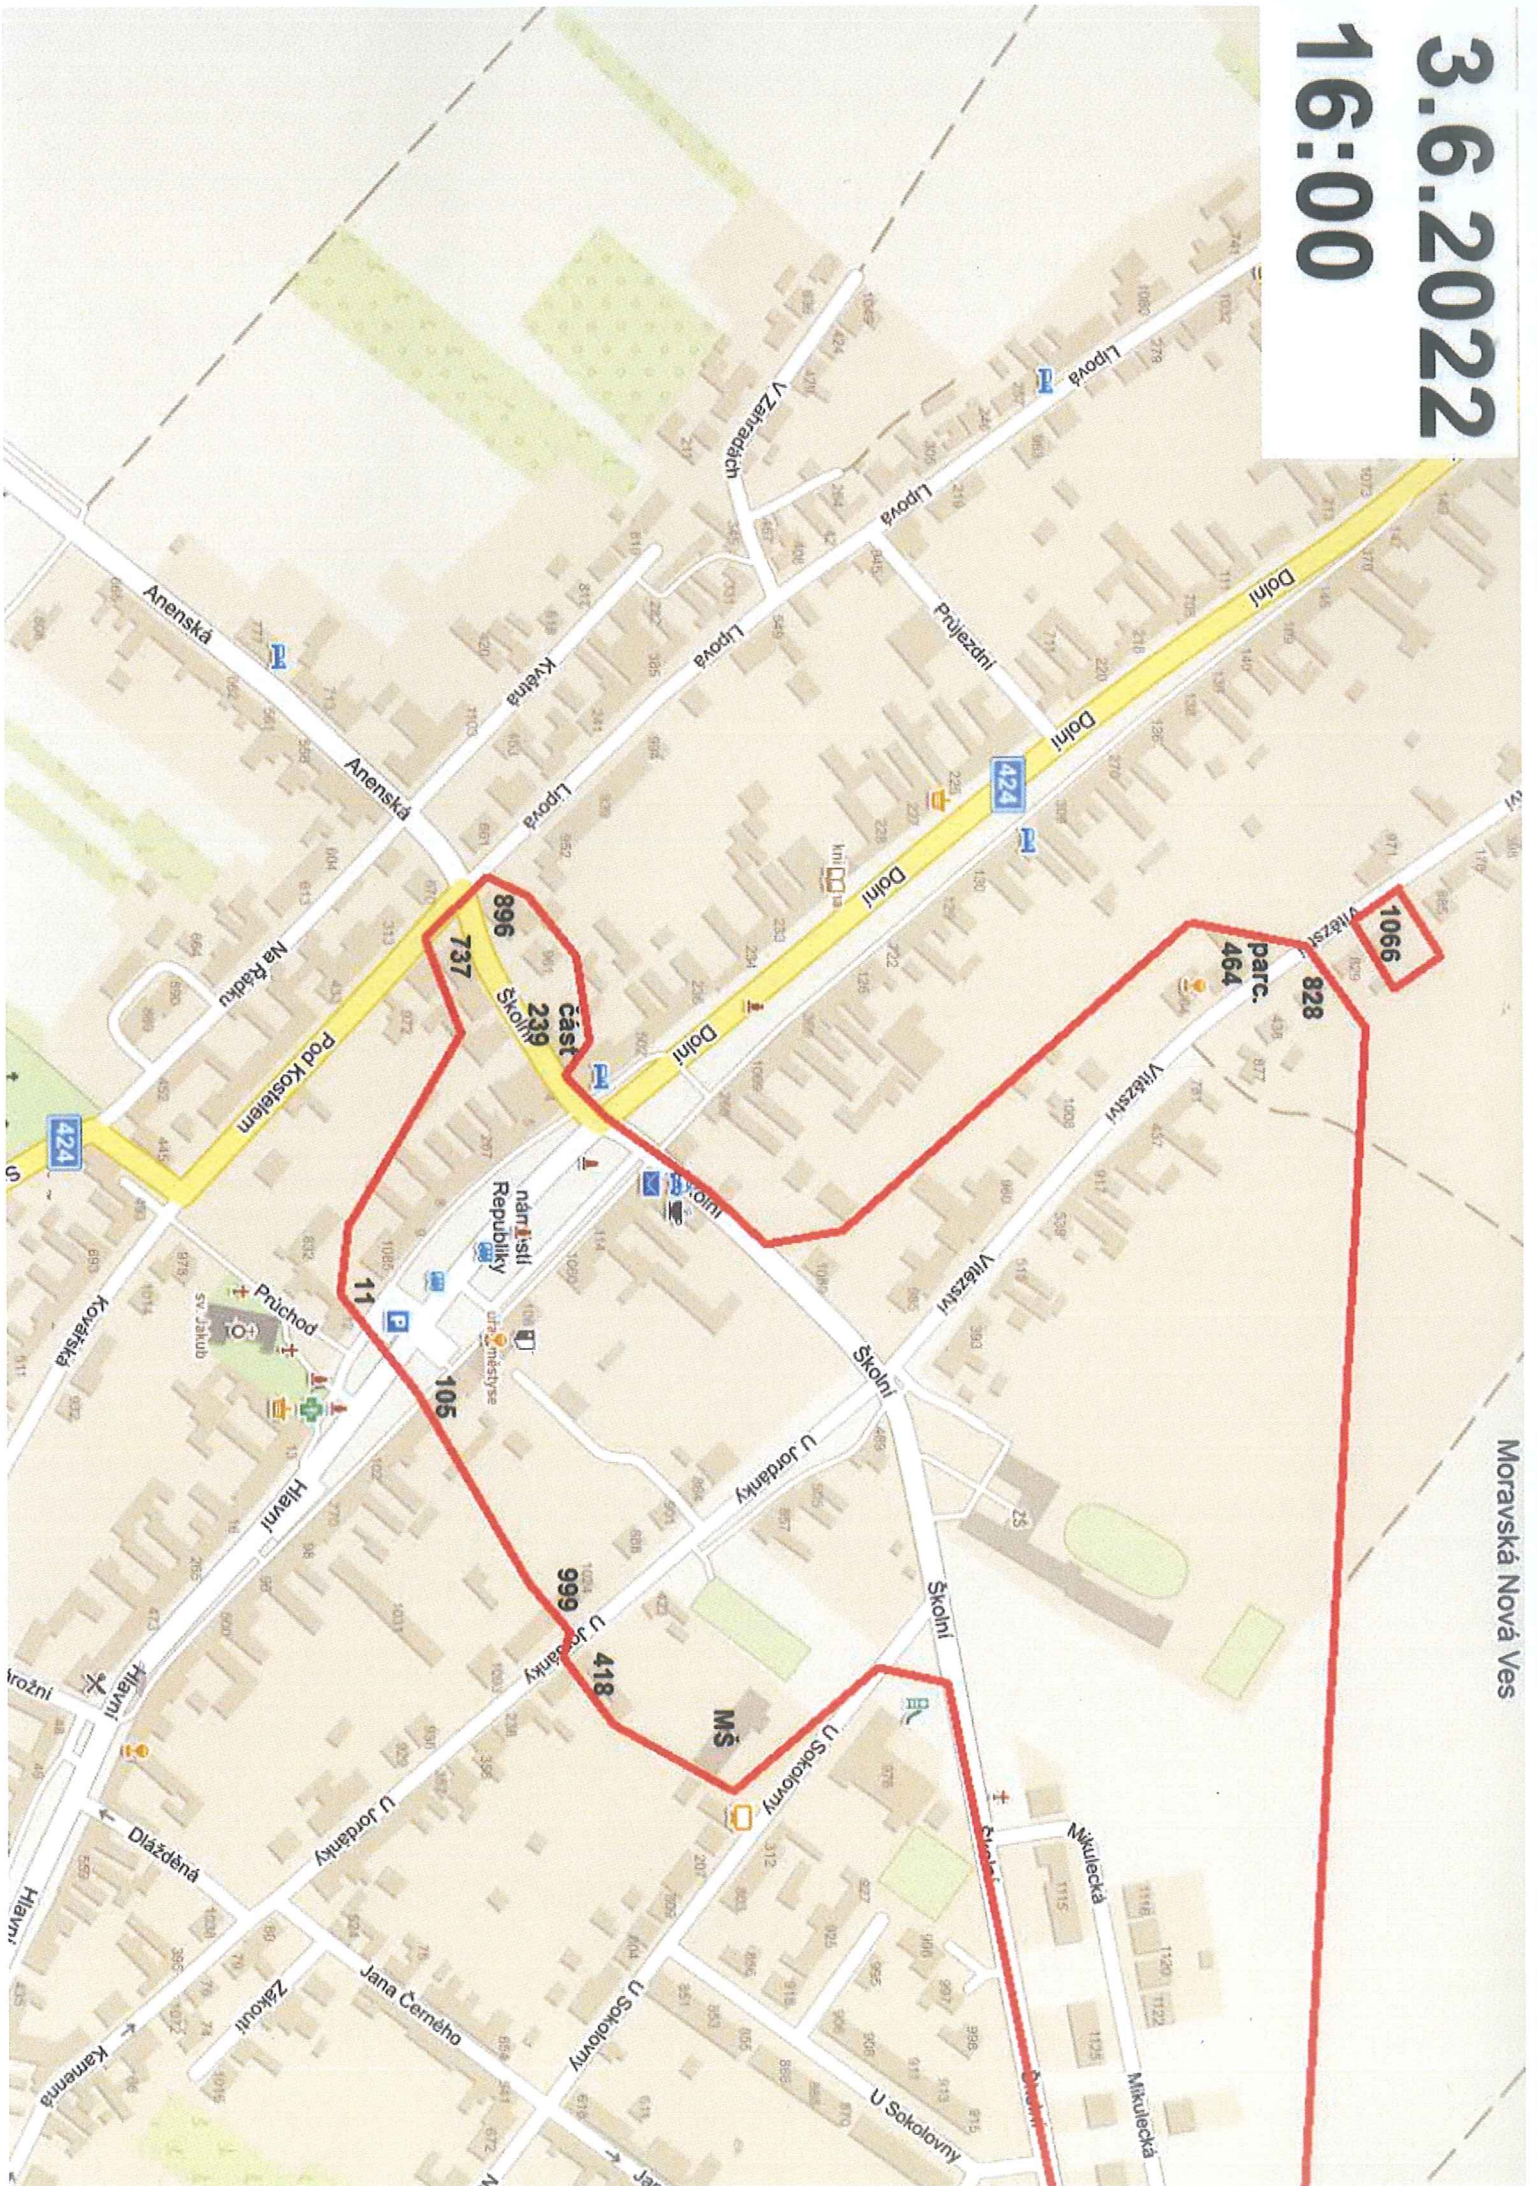

3.6.2022
16:00

Moravská Nová Ves