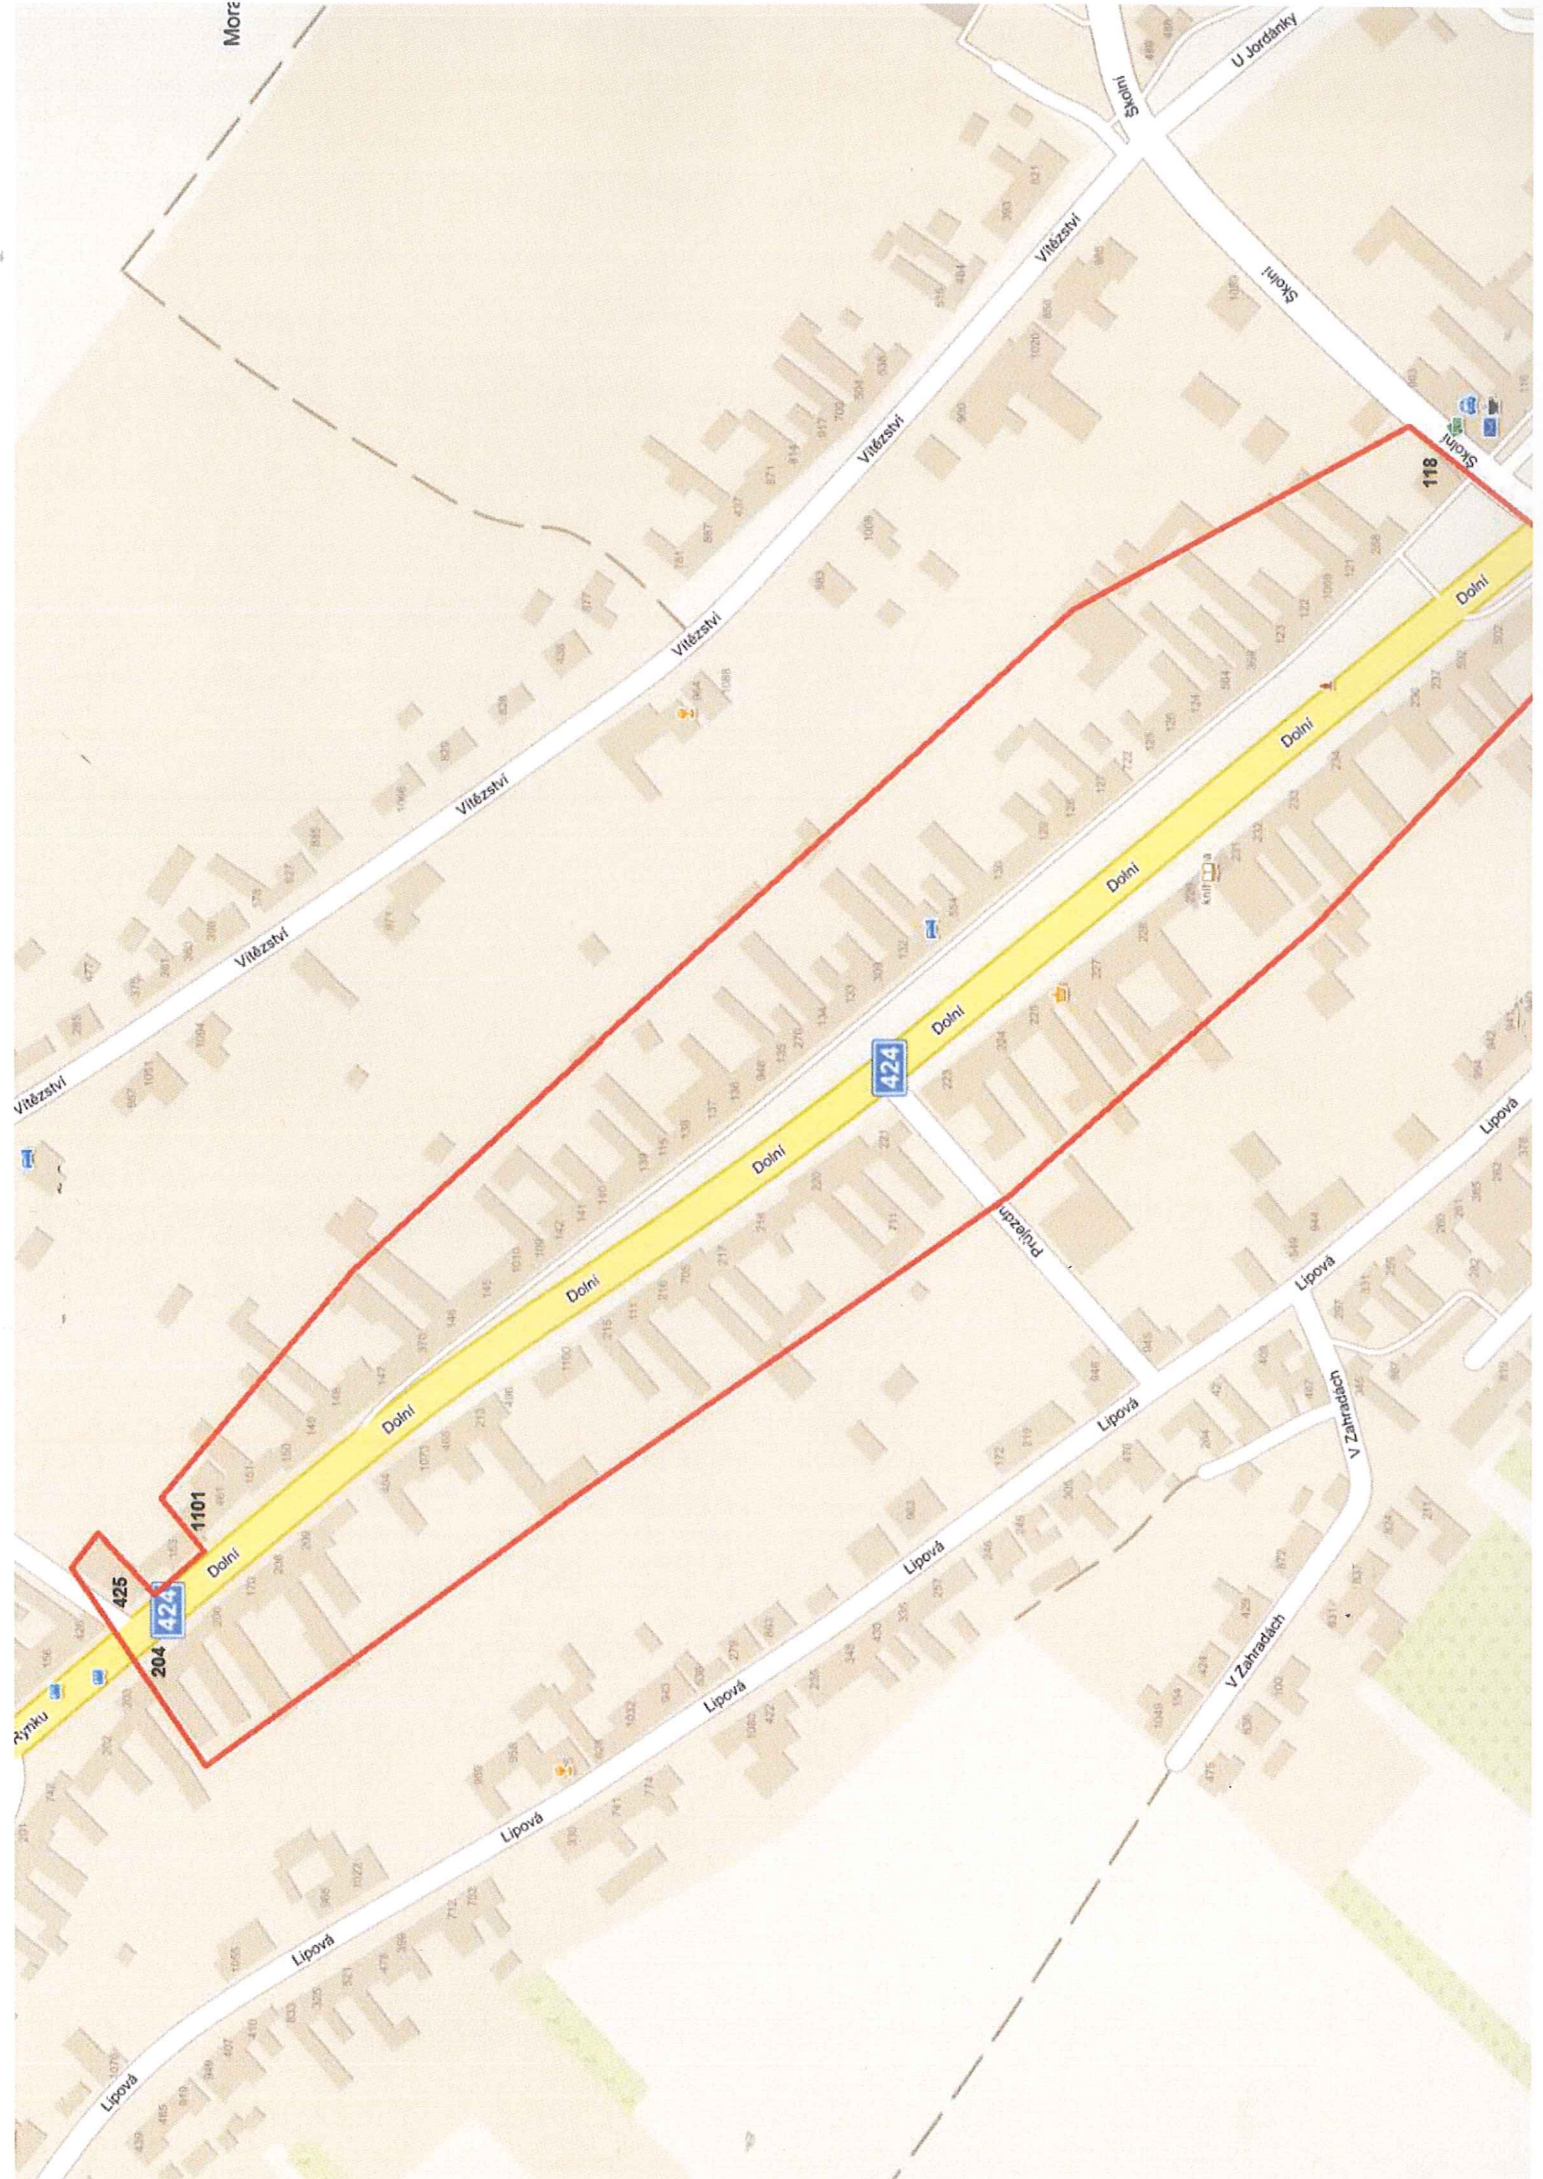

Moře

U Jordánky

Skalni

Vítězství

Vítězství

Vítězství

Vítězství

Vítězství

Vítězství

Vítězství

Vítězství

Vítězství

Vítězství

Pyrku

118

Dolní

Dolní

Dolní

424

Dolní

Dolní

Dolní

Dolní

1101

425

204

Lipová

Lipová

Lipová

Lipová

Lipová

Lipová

Lipová

Lipová

V Zahradách

V Zahradách

V Zahradách

V Zahradách

V Zahradách