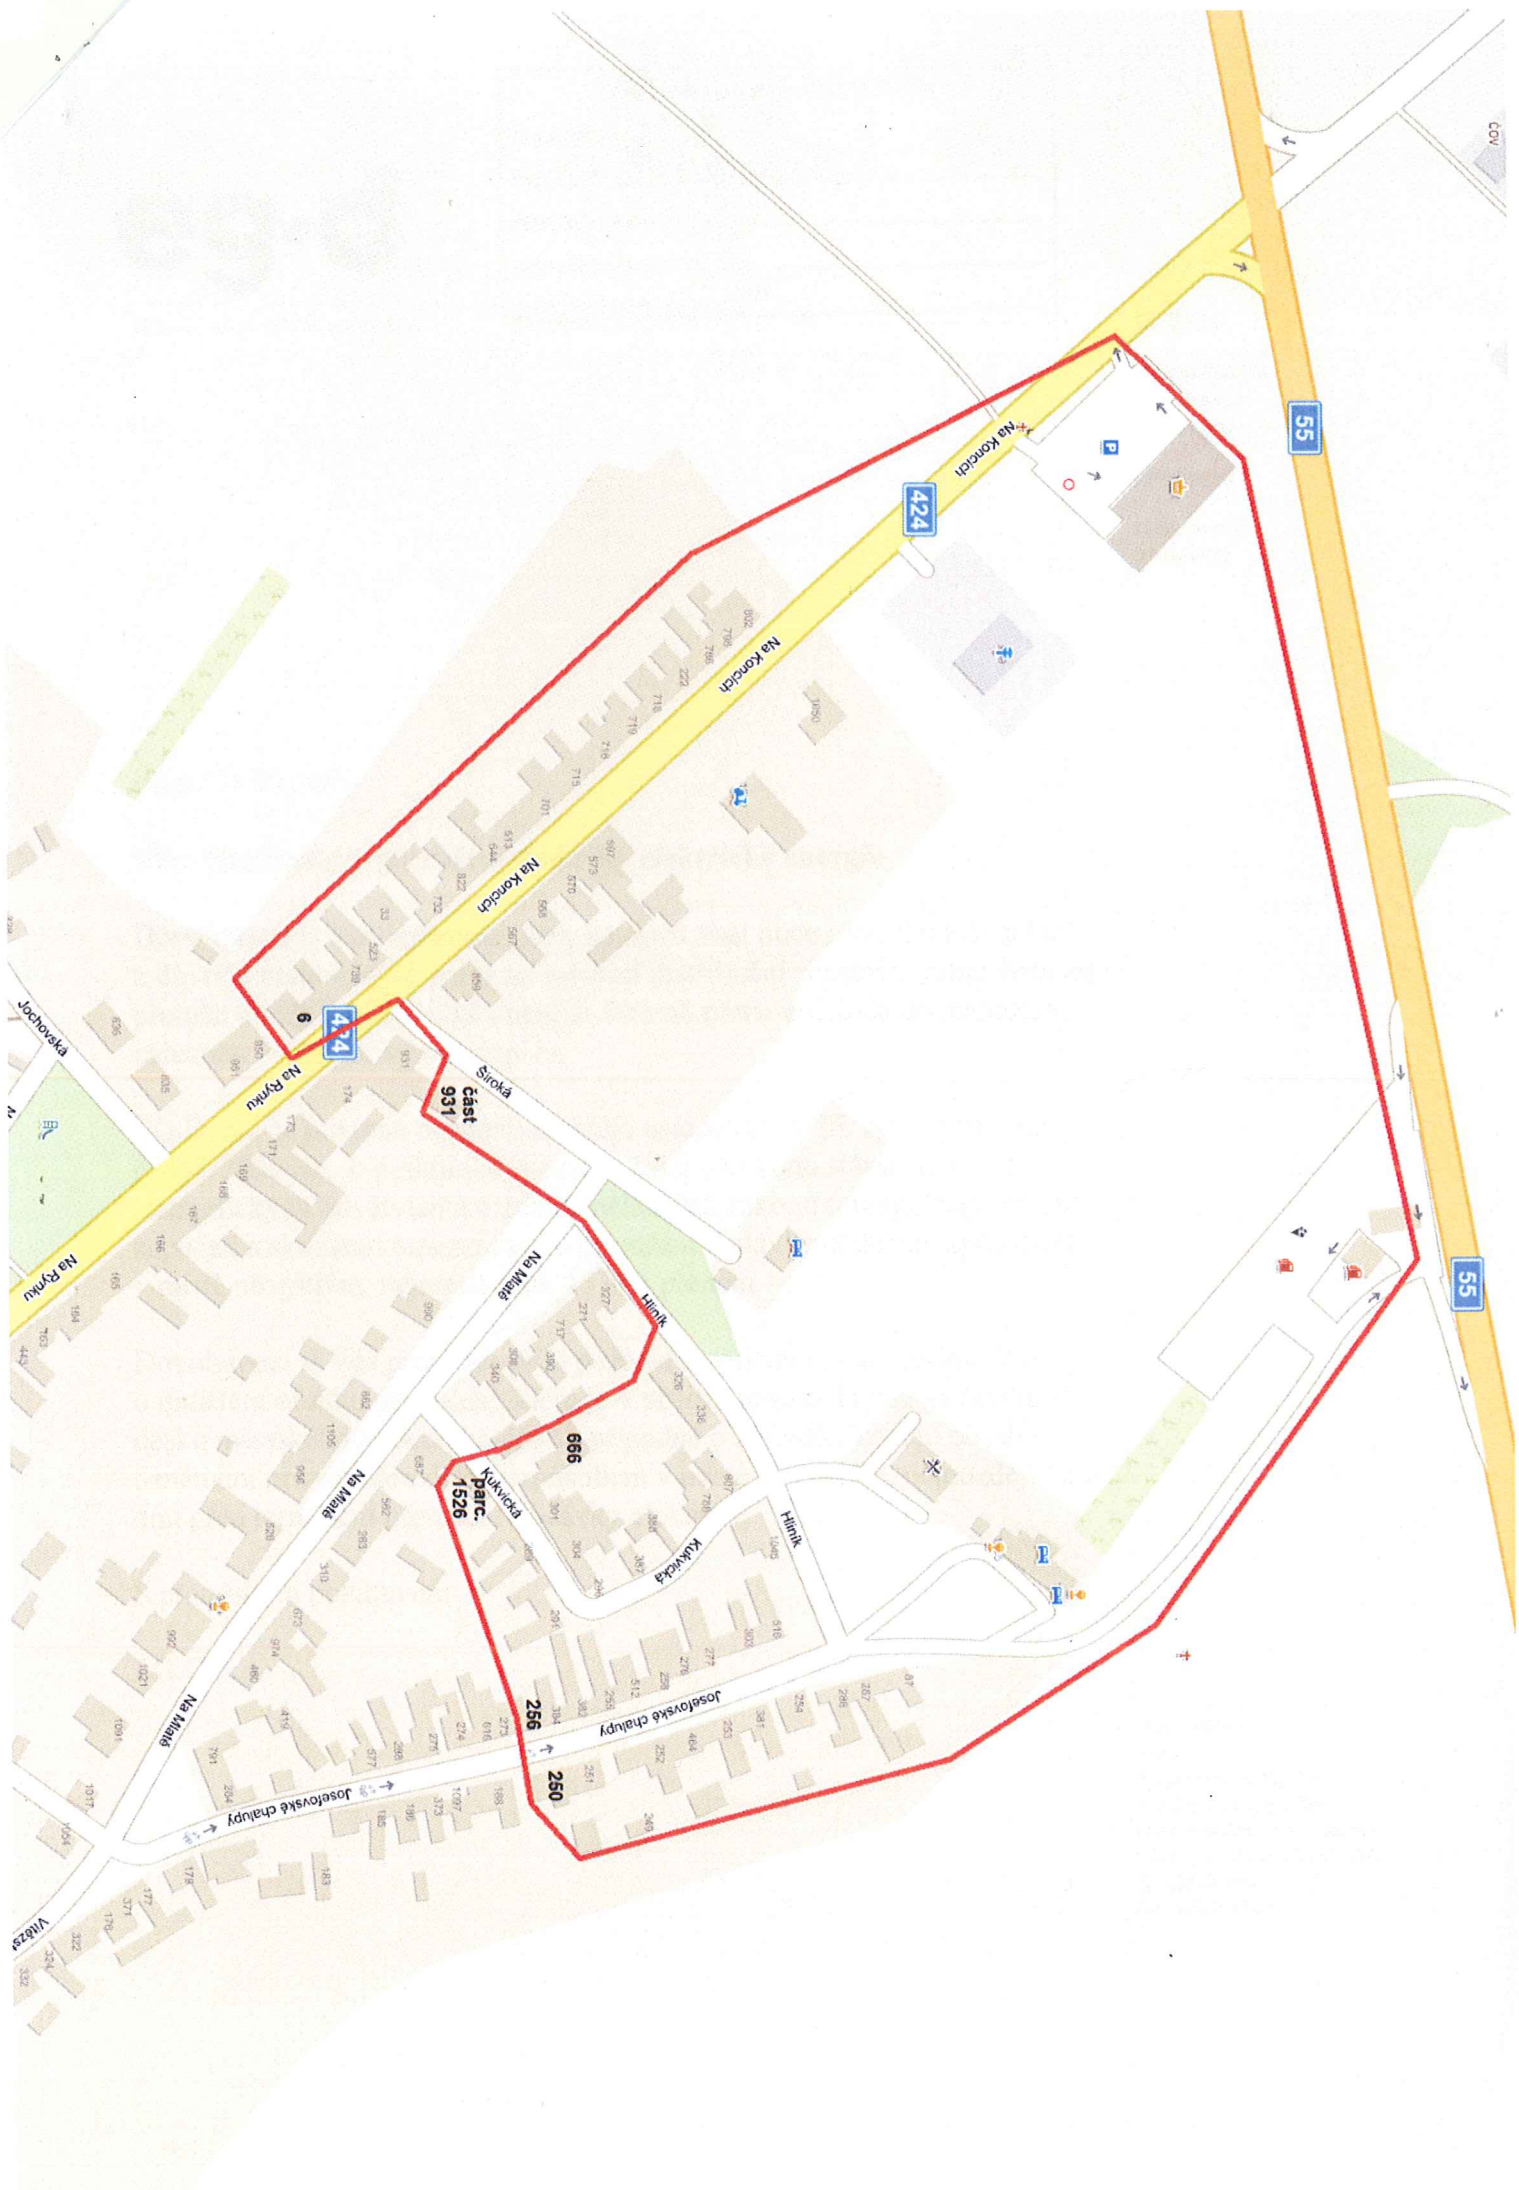

COV

55

424

Na Konecni

Na Konecni

Na Konecni

424

Na Rybnu

část 931

Kukvicke parc. 1526

666

256

250

Josefovské chlapy

Na Mladu

Na Mladu

Na Mladu

Josefovské chlapy

Jochovská

Vítězná

55